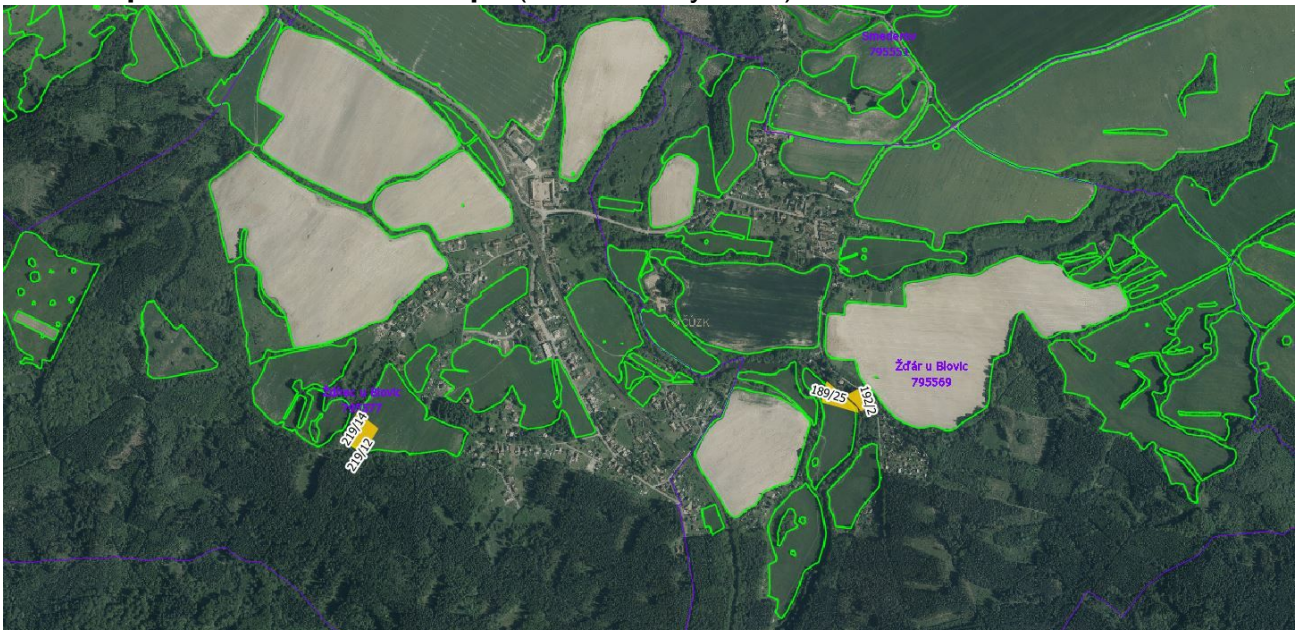

Prodej zemědělské půdy v k.ú. Žďár u Blovic, Ždírec u Blovic, okres Plzeň-jih

V zastoupení našeho klienta zajišťujeme prodej zemědělské půdy o celkové výměře 13 936 m² v katastrálním území Žďár u Blovic, Ždírec u Blovic, okres Plzeň-jih. K pozemkům se váže pachtovní smlouva.

Minimální příhoz

5.000,- Kč

Datum zahájení

07.12.2018 14:00

Datum ukončení

19.12.2018 14:00

Přehled pozemků

Katastrální území	LV	Parcela	Typ	Druh pozemku	Podíl	Výměra k prodeji	LPIS	Cena dle bonity
Žďár u Blovic	389	189/25	PKN	trvalý travní porost	1/1	4 125	80%	7,87 Kč
Žďár u Blovic	389	191/2	PKN	ostatní plocha	1/1	1 930	0%	0,00 Kč
Žďár u Blovic	389	192/2	PKN	ostatní plocha	1/1	155	0%	0,00 Kč
Žďár u Blovic	389	464/46	PKN	vodní plocha	1/1	58	0%	0,00 Kč
Žďár u Blovic	389	464/57	PKN	vodní plocha	1/1	443	0%	0,00 Kč
Ždírec u Blovic	628	219/12	PKN	trvalý travní porost	1/1	156	0%	5,75 Kč
Ždírec u Blovic	628	219/14	PKN	orná půda	1/1	7 026	91%	5,75 Kč

Přehled druhů pozemků (výměra přes podíl)

Druh pozemku	Výměra	Procent
orná půda	7 026,00	50,40%
trvalý travní porost	4 281,00	30,70%
ostatní plocha	2 112,00	15,20%
vodní plocha	501,00	3,60%

Přehled pozemků v ortofotomapě (zeleně bloky LPIS)

Parcely 189/25 (trvalý travní porost 4 125 m²), **191/2** (ostatní plocha 1 930 m²), **192/2** (ostatní plocha 155 m²), **464/46** (vodní plocha 58 m²) a **464/57** (vodní plocha 443 m²) .

Parcely 219/12 (trvalý travní porost 156 m²), **219/14** (orná půda 7 026 m²), **236/8** (lesní pozemek 16 m²) a **445** (ostatní plocha 27 m²).